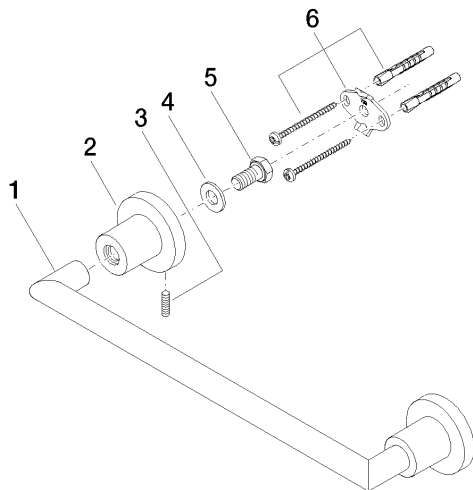

83 030 892

- gauge 300 mm
- width 355mm
- height 55 mm
- rosette Ø 55 mm
- 80mm projection

	Chrome	83 030 892-00
	Brushed Platinum	83 030 892-06
	Platinum	83 030 892-08
	Dark Chrome	83 030 892-19
	Brushed Durabrass (23kt Gold)	83 030 892-28
	Matte Black	83 030 892-33
	Brushed Champagne (22kt Gold)	83 030 892-46
	Champagne (22kt Gold)	83 030 892-47
	Brushed Chrome	83 030 892-93
	Brushed Dark Platinum	83 030 892-99

83 030 892

mm [inches]

### Spare parts list

No.	Item Number	Name	Quantity used	Delivery time
1	05 28 22 587 00-00	holder	1	10
2	08 17 89 505-00	holder	2	10
3	04 31 11 113 00 90	pin	2	2
4	09 30 11 046 90	disc	2	2
5	09 30 30 071 90	screw	2	2
6	05 17 20 739 00 90	fixing set	2	2